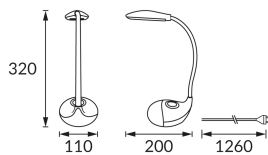

ІНФОРМАЦІЙНА КАРТКА ТОВАРУ

Можливість заміни джерел світла та/або механізмів керування без незворотного пошкодження виробу

ОСНОВНА ІНФОРМАЦІЯ

Назва продукту:	BOA LED WHITE RGB
Індекс Ideus:	04000
EAN штрих-код:	5901477340000
Колір :	білий
Матеріал:	АБС
Висота:	320 mm
Ширина:	110 mm
Глибина:	200 mm
Упаковка в коробці:	12 шт.

ЗАУВАЖЕННЯ

- сенсорний вмикач
- триступеневе регулювання яскравості (1 W, 3 W, 6 W)
- регулювання базового кольору світла (RGB)

ПАРАМЕТРИ ТОВАРУ

Живлення:	230V 50Hz
Потужність:	max 6 W
Спеціалізоване джерело світла:	SMD LED, в комплекті
	незмінне джерело світла
Світловий потік світильника:	280 lm
Світлий колір:	нейтральний білий
Кут розсилання сили світла:	120°
Термін придатності L70B50, год:	35 000 h
	Обладнаний вмикачем
У виробі реалізована можливість регулювання напряму освітлення:	так
Світловий потік джерела світла для еталонної колірної температури:	490 lm
Температура кольору:	4100 K
Коефіцієнт віддавання барв Ra:	81
Клас захисту від ушкодження струмом:	2/3
ступінь стійкості до проникнення твердих предметів і вологи:	IP20
	для застосування лише всередині приміщень
Коефіцієнт переміщення (DF, cos φ1):	0.531
CE	Декларація про відповідність