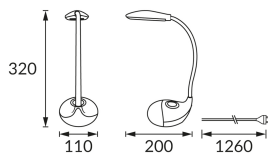

INFORMAČNÝ LIST VÝROBKU

Možnosť výmeny svetelných zdrojov a/alebo ovládacích zariadení bez trvalého poškodenia výrobku

ZÁKLADNÉ INFORMÁCIE

Názov produktu:	BOA LED WHITE RGB
Ideus index:	04000
Čiarový kód EAN:	5901477340000
Farba :	Biela
Materiál:	ABS
Výška:	320 mm
Šírka:	110 mm
Hĺbka:	200 mm
Balenie krabica:	12 ks.

KOMENTÁRE

- dotykový spínač
- trojstupňová regulácia jasů (1 W, 3 W, 6 W)
- nastaviteľná základná farba svetla (RGB)

PARAMETRE VÝROBKU

Napájanie:	230V 50Hz
Výkon:	max 6 W
Určený svetelný zdroj:	SMD LED, súčasť dodávky
	Nevymeniteľný svetelný zdroj
Svetelný tok svietidla:	280 lm
Farba svetla:	Neutrálna biela
Vyžarovací uhol:	120°
Čas použiteľnosti L70B50 v h:	35 000 h
	S vypínačom
Výrobok má možnosť nastavenia smeru svietenia:	áno
Svetelný tok zdroja svetla pre referenčnú teplotu farby:	490 lm
Teplota farieb:	4100 K
Index reprodukcie farieb Ra:	81
Trieda ochrany pred úrazom elektrickým prúdom:	2/3
Stupeň ochrany poskytovaného pred vniknutím prachom, náhodným kontaktom a vodou:	IP20
	K vnútornému použitiu
Činiteľ fázového posunu (DF, cos φ1):	0.531
CE	Vyhlásenie o zhode