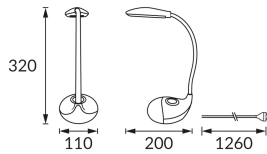

ИНФОРМАЦИОННАЯ КАРТОЧКА ПРОДУКТА

Возможность замены источников света и/или пускорегулирующей аппаратуры без необратимого повреждения изделия

ОСНОВНАЯ ИНФОРМАЦИЯ

Название продукта:	BOA LED WHITE RGB
Индекс Ideus:	04000
Штрих-код EAN:	5901477340000
Цвет:	белый
Материал:	АБС
Высота:	320 mm
Ширина:	110 mm
Глубина:	200 mm
Упаковка коробки:	12 шт.

ПРИМЕЧАНИЯ

- сенсорный переключатель
- трехступенчатая регулировка яркости (1 W, 3 W, 6 W)
- регулировка цвета базовой подсветки (RGB)

PRODUCT PARAMETERS

Питание:	230V 50Hz
Мощность:	max 6 W
Предлагаемый источник света:	SMD LED, в комплекте
	несменный источник света
Световой поток светильника:	280 lm
Цвет света:	нейтральный белый
Угол распределения света:	120°
Срок годности L70B50 в ч:	35 000 h
	Оснащены выключателем
Направление света в изделии можно регулировать:	да
Световой поток источника света для эталонной цветовой температуры:	490 lm
Температура цвета:	4100 K
Коэффициент цветопередачи Ra:	81
Класс защиты от поражения электрическим током:	2/3
:	IP20
	для применения внутри
Коэффициент смещения (DF, cos φ1):	0.531
CE	Декларация о соответствии