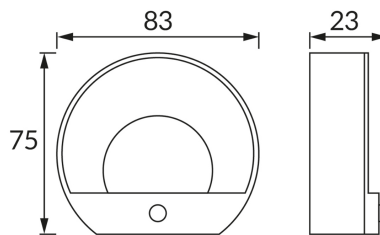

## ZÁKLADNÉ INFORMÁCIE

Názov produktu:	<b>POP LED 1W</b>
Ideus index:	<b>03999</b>
Čiarový kód EAN:	<b>5901477339998</b>
Farba :	<b>Biela</b>
Materiál:	<b>Plast</b>
Výška:	<b>75 mm</b>
Šírka:	<b>83 mm</b>
Hĺbka:	<b>23 mm</b>
Balenie krabica:	<b>100 ks.</b>

## PARAMETRE VÝROBKU

Napájanie:	<b>DC 5 V 2,1 A MAX USB-C</b>
Výkon:	<b>0,8 W</b>
Určený svetelný zdroj:	<b>LED, súčasť dodávky</b>
	<b>Nevymeniteľný svetelný zdroj</b>
Farba svetla:	<b>Studená biela</b>
Vyžarovací uhol:	<b>120°</b>
Čas použiteľnosti L70B50 v h:	<b>35 000 h</b>
	<b>S vypínačom</b>
Výrobok má možnosť nastavenia smeru svietenia:	<b>Nie</b>
Svetelný tok zdroja svetla pre referenčnú teplotu farby:	<b>55 lm</b>
Teplota farieb:	<b>6500 K</b>
Index reprodukcie farieb Ra:	<b>80</b>
Trieda ochrany pred úrazom elektrickým prúdom:	<b>3</b>
Stupeň ochrany poskytovaného pred vniknutím prachom, náhodným kontaktom a vodou:	<b>IP20</b>
	<b>K vnútornému použitiu</b>
CE	<b>Vyhlásenie o zhode</b>