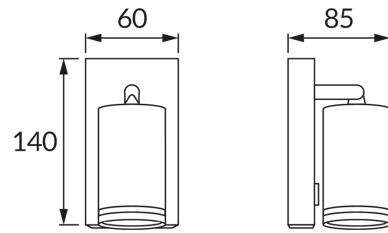

ІНФОРМАЦІЙНА КАРТКА ТОВАРУ

ОСНОВНА ІНФОРМАЦІЯ

Назва продукту:	ZULA WLL GU10 BLACK
Індекс Ideus:	03998
EAN штрих-код:	5901477339981
Колір :	чорний
Матеріал:	лиття з алюмінієвого сплаву, акрилове скло
Висота:	140 mm
Ширина:	60 mm
Глибина:	85 mm
Упаковка в коробці:	30 шт.

ПАРАМЕТРИ ТОВАРУ

Живлення:	220-240V 50/60Hz
Потужність:	max 35 W
Цоколь:	GU10
Спеціалізоване джерело світла:	LED
	Можливість заміни джерела світла
	Обладнаний вмикачем
У виробі реалізована можливість регулювання напряму освітлення:	так
Клас захисту від ушкодження струмом:	1
ступінь стійкості до проникнення твердих предметів і вологи:	IP20
	для застосування лише всередині приміщень
CE	Декларація про відповідність