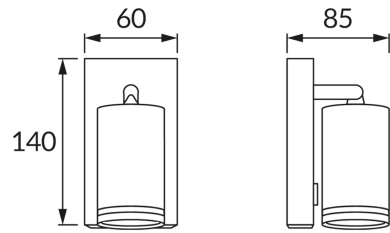

INFORMAČNÝ LIST VÝROBKU

ZÁKLADNÉ INFORMÁCIE

Názov produktu:	ZULA WLL GU10 BLACK
Ideus index:	03998
Čiarový kód EAN:	5901477339981
Farba :	čierna
Materiál:	Odliatok z hliníkovej zliatiny, akrylátové sklo
Výška:	140 mm
Šírka:	60 mm
Hĺbka:	85 mm
Balenie krabica:	30 ks.

PARAMETRE VÝROBKU

Napájanie:	220-240V 50/60Hz
Výkon:	max 35 W
Pätica:	GU10
Určený svetelný zdroj:	LED
	Možnosť výmeny svetelného zdroja
	S vypínačom
Výrobok má možnosť nastavenia smeru svietenia:	áno
Trieda ochrany pred úrazom elektrickým prúdom:	1
Stupeň ochrany poskytovaného pred vniknutím prachom, náhodným kontaktom a vodou:	IP20
	K vnútornému použitiu
CE	Vyhlásenie o zhode