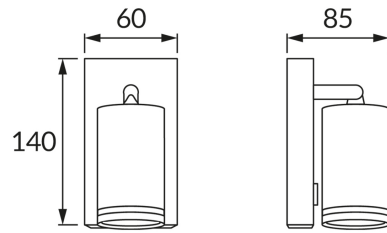

ИНФОРМАЦИОННАЯ КАРТОЧКА ПРОДУКТА

ОСНОВНАЯ ИНФОРМАЦИЯ

Название продукта:	ZULA WLL GU10 BLACK
Индекс Ideus:	03998
Штрих-код EAN:	5901477339981
Цвет :	черный
Материал:	литье из алюминиевого сплава, акриловое стекло
Высота:	140 mm
Ширина:	60 mm
Глубина:	85 mm
Упаковка коробки:	30 шт.

PRODUCT PARAMETERS

Питание:	220-240V 50/60Hz
Мощность:	max 35 W
Цоколь:	GU10
Предлагаемый источник света:	LED
	Возможность замены источника света
	Оснащены выключателем
Направление света в изделии можно регулировать:	да
Класс защиты от поражения электрическим током:	1
:	IP20
	для применения внутри
CE	Декларация о соответствии