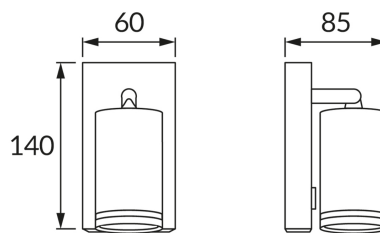

KARTA INFORMACYJNA PRODUKTU

INFORMACJE PODSTAWOWE

Nazwa produktu:	ZULA WLL GU10 BLACK
Indeks Ideus:	03998
Kod kreskowy EAN:	5901477339981
Kolor:	Czarny
Materiał:	Odlew stopu aluminium, szkło akrylowe
Wysokość:	140 mm
Szerokość:	60 mm
Głębokość:	85 mm
Opakowanie zbiorcze:	30 szt.

PARAMETRY PRODUKTU

Zasilanie:	220-240V 50/60Hz
Moc:	max 35 W
Rodzaj trzonka:	GU10
Dedykowane źródło światła:	LED
	Możliwość wymiany źródła światła
	Włącznik
Możliwość regulacji kierunku świecenia:	Tak
Klasa ochronności przed porażeniem elektrycznym:	1
Stopień odporności na wnikanie ciał stałych i wilgoci:	IP20
	Do zastosowania wewnątrz
CE	Deklaracja zgodności