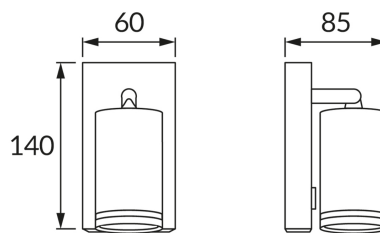

INFORMAČNÝ LIST VÝROBKU

ZÁKLADNÉ INFORMÁCIE

Názov produktu:	ZULA WLL GU10 WHITE
Ideus index:	03997
Čiarový kód EAN:	5901477339974
Farba :	Biela
Materiál:	Odliatok z hliníkovej zliatiny, akrylátové sklo
Výška:	140 mm
Šírka:	60 mm
Hĺbka:	85 mm
Balenie krabica:	30 ks.

PARAMETRE VÝROBKU

Napájanie:	220-240V 50/60Hz
Výkon:	max 35 W
Pätica:	GU10
Určený svetelný zdroj:	LED
	Možnosť výmeny svetelného zdroja
	S vypínačom
Výrobok má možnosť nastavenia smeru svietenia:	áno
Trieda ochrany pred úrazom elektrickým prúdom:	1
Stupeň ochrany poskytovaného pred vniknutím prachom, náhodným kontaktom a vodou:	IP20
	K vnútornému použitiu
CE	Vyhlásenie o zhode