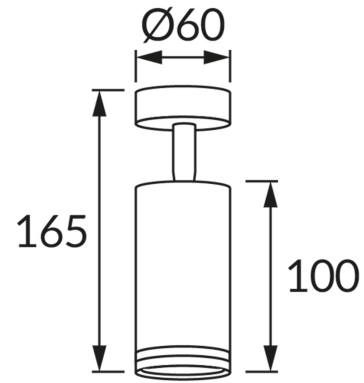

ІНФОРМАЦІЙНА КАРТКА ТОВАРУ

ОСНОВНА ІНФОРМАЦІЯ

Назва продукту:	ZULA SPT GU10 BLACK
Індекс Ideus:	03996
EAN штрих-код:	5901477339967
Колір :	чорний
Матеріал:	лиття з алюмінієвого сплаву, акрилове скло
Висота:	165 mm
Ширина:	60 mm
Глибина:	60 mm
Упаковка в коробці:	50 шт.

ПАРАМЕТРИ ТОВАРУ

Живлення:	220-240V 50/60Hz
Потужність:	max 35 W
Цоколь:	GU10
Спеціалізоване джерело світла:	LED
	Можливість заміни джерела світла
У виробі реалізована можливість регулювання напрямку освітлення:	так
Клас захисту від ушкодження струмом:	1
ступінь стійкості до проникнення твердих предметів і вологи:	IP20
	для застосування лише всередині приміщень
CE	Декларація про відповідність