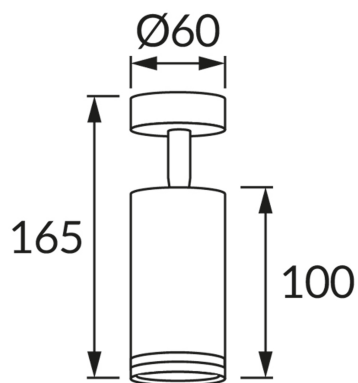

## ZÁKLADNÉ INFORMÁCIE

Názov produktu:	<b>ZULA SPT GU10 BLACK</b>
Ideus index:	<b>03996</b>
Čiarový kód EAN:	<b>5901477339967</b>
Farba :	<b>čierna</b>
Materiál:	<b>Odliaok z hliníkovej zliatiny, akrylátové sklo</b>
Výška:	<b>165 mm</b>
Šírka:	<b>60 mm</b>
Hĺbka:	<b>60 mm</b>
Balenie krabica:	<b>50 ks.</b>

## PARAMETRE VÝROBKU

Napájanie:	<b>220-240V 50/60Hz</b>
Výkon:	<b>max 35 W</b>
Pätica:	<b>GU10</b>
Určený svetelný zdroj:	<b>LED</b>
	<b>Možnosť výmeny svetelného zdroja</b>
Výrobok má možnosť nastavenia smeru svietenia:	<b>áno</b>
Trieda ochrany pred úrazom elektrickým prúdom:	<b>1</b>
Stupeň ochrany poskytovaného pred vniknutím prachom, náhodným kontaktom a vodou:	<b>IP20</b>
	<b>K vnútornému použitiu</b>
CE	<b>Vyhlásenie o zhode</b>