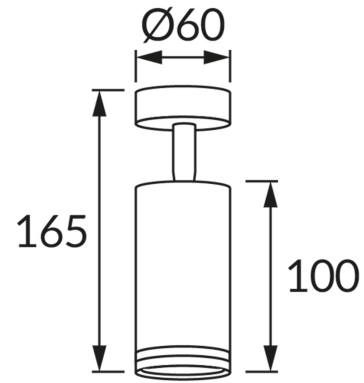

ІНФОРМАЦІЙНА КАРТКА ТОВАРУ

ОСНОВНА ІНФОРМАЦІЯ

| | |
|---------------------|---|
| Назва продукту: | ZULA SPT GU10 WHITE |
| Індекс Ideus: | 03995 |
| EAN штрих-код: | 5901477339950 |
| Колір : | білий |
| Матеріал: | лиття з алюмінієвого сплаву, акрилове скло |
| Висота: | 165 mm |
| Ширина: | 60 mm |
| Глибина: | 60 mm |
| Упаковка в коробці: | 50 шт. |

ПАРАМЕТРИ ТОВАРУ

| | |
|--|--|
| Живлення: | 220-240V 50/60Hz |
| Потужність: | max 35 W |
| Цоколь: | GU10 |
| Спеціалізоване джерело світла: | LED |
| | Можливість заміни джерела світла |
| У виробі реалізована можливість регулювання напрямку освітлення: | так |
| Клас захисту від ушкодження струмом: | 1 |
| ступінь стійкості до проникнення твердих предметів і вологи: | IP20 |
| | для застосування лише всередині приміщень |
| CE | Декларація про відповідність |