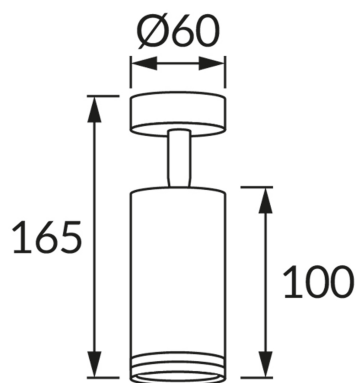

INFORMAČNÝ LIST VÝROBKU

ZÁKLADNÉ INFORMÁCIE

Názov produktu:	ZULA SPT GU10 WHITE
Ideus index:	03995
Čiarový kód EAN:	5901477339950
Farba :	Biela
Materiál:	Odliaťok z hliníkovej zliatiny, akrylátové sklo
Výška:	165 mm
Šírka:	60 mm
Hĺbka:	60 mm
Balenie krabica:	50 ks.

PARAMETRE VÝROBKU

Napájanie:	220-240V 50/60Hz
Výkon:	max 35 W
Pätica:	GU10
Určený svetelný zdroj:	LED
	Možnosť výmeny svetelného zdroja
Výrobok má možnosť nastavenia smeru svietenia:	áno
Trieda ochrany pred úrazom elektrickým prúdom:	1
Stupeň ochrany poskytovaného pred vniknutím prachom, náhodným kontaktom a vodou:	IP20
	K vnútornému použitiu
CE	Vyhlasenie o zhode