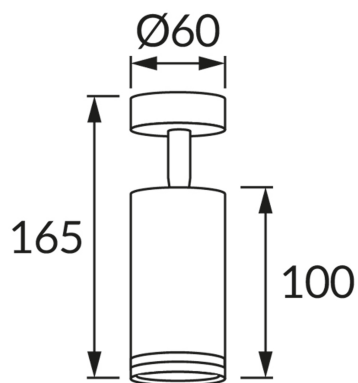

ИНФОРМАЦИОННАЯ КАРТОЧКА ПРОДУКТА

ОСНОВНАЯ ИНФОРМАЦИЯ

Название продукта:	ZULA SPT GU10 WHITE
Индекс Ideus:	03995
Штрих-код EAN:	5901477339950
Цвет :	белый
Материал:	литье из алюминиевого сплава, акриловое стекло
Высота:	165 mm
Ширина:	60 mm
Глубина:	60 mm
Упаковка коробки:	50 шт.

PRODUCT PARAMETERS

Питание:	220-240V 50/60Hz
Мощность:	max 35 W
Цоколь:	GU10
Предлагаемый источник света:	LED
	Возможность замены источника света
Направление света в изделии можно регулировать:	да
Класс защиты от поражения электрическим током:	1
:	IP20
	для применения внутри
CE	Декларация о соответствии