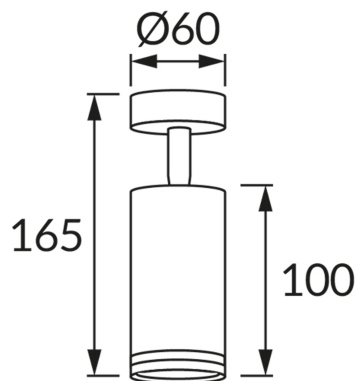

KARTA INFORMACYJNA PRODUKTU**INFORMACJE PODSTAWOWE**

Nazwa produktu:	ZULA SPT GU10 WHITE
Indeks Ideus:	03995
Kod kreskowy EAN:	5901477339950
Kolor:	Biały
Materiał:	Odlew stopu aluminium, szkło akrylowe
Wysokość:	165 mm
Szerokość:	60 mm
Głębokość:	60 mm
Opakowanie zbiorcze:	50 szt.

PARAMETRY PRODUKTU

Zasilanie:	220-240V 50/60Hz
Moc:	max 35 W
Rodzaj trzonka:	GU10
Dedykowane źródło światła:	LED
	Możliwość wymiany źródła światła
Możliwość regulacji kierunku świecenia:	Tak
Klasa ochronności przed porażeniem elektrycznym:	1
Stopień odporności na wnikanie ciał stałych i wilgoci:	IP20
	Do zastosowania wewnątrz
CE	Deklaracja zgodności