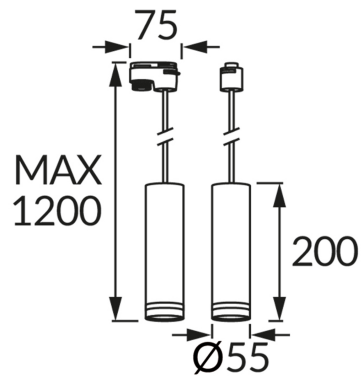

## ІНФОРМАЦІЙНА КАРТКА ТОВАРУ

### ОСНОВНА ІНФОРМАЦІЯ

Назва продукту:	<b>ZULA TRA 20 GU10 BLACK</b>
Індекс Ideus:	<b>03994</b>
EAN штрих-код:	<b>5901477339943</b>
Колір :	<b>чорний</b>
Матеріал:	<b>лиття з алюмінієвого сплаву, акрилове скло</b>
Висота:	<b>1200 mm</b>
Ширина:	<b>75 mm</b>
Глибина:	<b>55 mm</b>
Упаковка в коробці:	<b>30 шт.</b>

### ЗАУВАЖЕННЯ

кабель довжиною 100 см

### ПАРАМЕТРИ ТОВАРУ

Живлення:	<b>220-240V 50/60Hz</b>
Потужність:	<b>max 35 W</b>
Цоколь:	<b>GU10</b>
Спеціалізоване джерело світла:	<b>LED</b>
	<b>Можливість заміни джерела світла</b>
У виробі реалізована можливість регулювання напряму освітлення:	<b>ні</b>
Клас захисту від ушкодження струмом:	<b>2</b>
ступінь стійкості до проникнення твердих предметів і вологи:	<b>IP20</b>
	<b>для застосування лише всередині приміщень</b>
CE	<b>Декларація про відповідність</b>