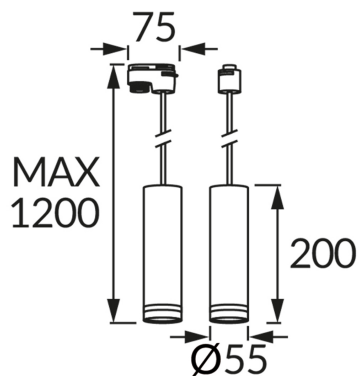

## ZÁKLADNÉ INFORMÁCIE

Názov produktu:	ZULA TRA 20 GU10 BLACK
Ideus index:	03994
Čiarový kód EAN:	5901477339943
Farba :	čierna
Materiál:	Odliaok z hliníkovej zliatiny, akrylátové sklo
Výška:	1200 mm
Šírka:	75 mm
Hĺbka:	55 mm
Balenie krabica:	30 ks.

## KOMENTÁRE

Kábel o dĺžke 100 cm

## PARAMETRE VÝROBKU

Napájanie:	220-240V 50/60Hz
Výkon:	max 35 W
Pätica:	GU10
Určený svetelný zdroj:	LED
	<b>Možnosť výmeny svetelného zdroja</b>
Výrobok má možnosť nastavenia smeru svietenia:	Nie
Trieda ochrany pred úrazom elektrickým prúdom:	2
Stupeň ochrany poskytovaného pred vniknutím prachom, náhodným kontaktom a vodou:	IP20
	<b>K vnútornému použitiu</b>
CE	Vyhlásenie o zhode