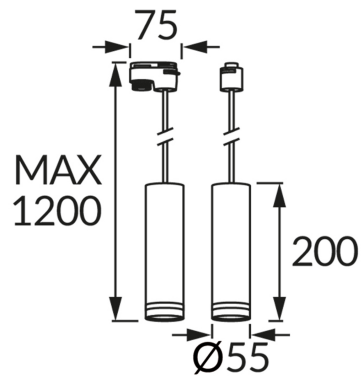

ИНФОРМАЦИОННАЯ КАРТОЧКА ПРОДУКТА

ОСНОВНАЯ ИНФОРМАЦИЯ

Название продукта:	ZULA TRA 20 GU10 BLACK
Индекс Ideus:	03994
Штрих-код EAN:	5901477339943
Цвет :	черный
Материал:	литье из алюминиевого сплава, акриловое стекло
Высота:	1200 mm
Ширина:	75 mm
Глубина:	55 mm
Упаковка коробки:	30 шт.

ПРИМЕЧАНИЯ

кабель длиной 100 см

PRODUCT PARAMETERS

Питание:	220-240V 50/60Hz
Мощность:	max 35 W
Цоколь:	GU10
Предлагаемый источник света:	LED
	Возможность замены источника света
Направление света в изделии можно регулировать:	нет
Класс защиты от поражения электрическим током:	2
:	IP20
	для применения внутри
CE	Декларация о соответствии