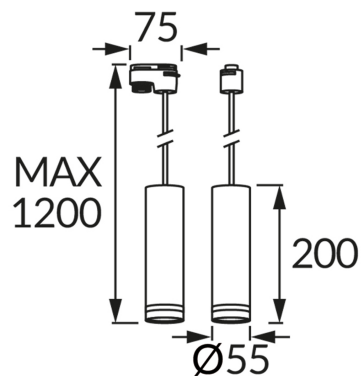

KARTA INFORMACYJNA PRODUKTU

INFORMACJE PODSTAWOWE

Nazwa produktu:	ZULA TRA 20 GU10 BLACK
Indeks Ideus:	03994
Kod kreskowy EAN:	5901477339943
Kolor:	Czarny
Materiał:	Odlew stopu aluminium, szkło akrylowe
Wysokość:	1200 mm
Szerokość:	75 mm
Głębokość:	55 mm
Opakowanie zbiorcze:	30 szt.

UWAGI

Przewód o długości 100 cm

PARAMETRY PRODUKTU

Zasilanie:	220-240V 50/60Hz
Moc:	max 35 W
Rodzaj trzonka:	GU10
Dedykowane źródło światła:	LED
	Możliwość wymiany źródła światła
Możliwość regulacji kierunku świecenia:	Nie
Klasa ochronności przed porażeniem elektrycznym:	2
Stopień odporności na wnikanie ciał stałych i wilgoci:	IP20
	Do zastosowania wewnątrz
CE	Deklaracja zgodności