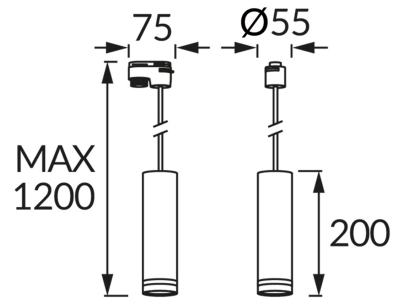

ІНФОРМАЦІЙНА КАРТКА ТОВАРУ

ОСНОВНА ІНФОРМАЦІЯ

Назва продукту:	ZULA TRA 20 GU10 WHITE
Індекс Ideus:	03993
EAN штрих-код:	5901477339936
Колір :	білий
Матеріал:	лиття з алюмінієвого сплаву, акрилове скло
Висота:	1200 mm
Ширина:	75 mm
Глибина:	55 mm
Упаковка в коробці:	30 шт.

ЗАУВАЖЕННЯ

кабель довжиною 100 см

ПАРАМЕТРИ ТОВАРУ

Живлення:	220-240V 50/60Hz
Потужність:	max 35 W
Цоколь:	GU10
Спеціалізоване джерело світла:	LED
	Можливість заміни джерела світла
У виробі реалізована можливість регулювання напряму освітлення:	ні
Клас захисту від ушкодження струмом:	2
ступінь стійкості до проникнення твердих предметів і вологи:	IP20
	для застосування лише всередині приміщень
CE	Декларація про відповідність