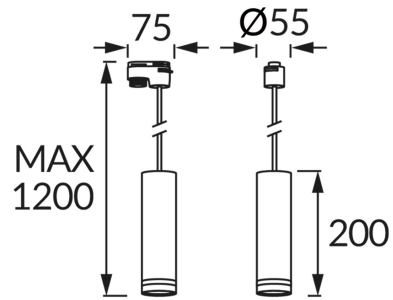

INFORMAČNÝ LIST VÝROBKU

ZÁKLADNÉ INFORMÁCIE

Názov produktu:	ZULA TRA 20 GU10 WHITE
Ideus index:	03993
Čiarový kód EAN:	5901477339936
Farba :	Biela
Materiál:	Odliaok z hliníkovej zliatiny, akrylátové sklo
Výška:	1200 mm
Šírka:	75 mm
Hĺbka:	55 mm
Balenie krabica:	30 ks.

KOMENTÁRE

Kábel o dĺžke 100 cm

PARAMETRE VÝROBKU

Napájanie:	220-240V 50/60Hz
Výkon:	max 35 W
Pätica:	GU10
Určený svetelný zdroj:	LED
	Možnosť výmeny svetelného zdroja
Výrobok má možnosť nastavenia smeru svietenia:	Nie
Trieda ochrany pred úrazom elektrickým prúdom:	2
Stupeň ochrany poskytovaného pred vniknutím prachom, náhodným kontaktom a vodou:	IP20
	K vnútornému použitiu
CE	Vyhlasenie o zhode