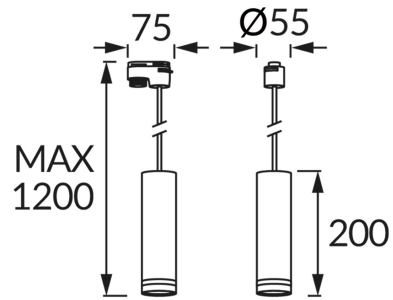

ИНФОРМАЦИОННАЯ КАРТОЧКА ПРОДУКТА

ОСНОВНАЯ ИНФОРМАЦИЯ

Название продукта:	ZULA TRA 20 GU10 WHITE
Индекс Ideus:	03993
Штрих-код EAN:	5901477339936
Цвет :	белый
Материал:	литье из алюминиевого сплава, акриловое стекло
Высота:	1200 mm
Ширина:	75 mm
Глубина:	55 mm
Упаковка коробки:	30 шт.

ПРИМЕЧАНИЯ

кабель длиной 100 см

PRODUCT PARAMETERS

Питание:	220-240V 50/60Hz
Мощность:	max 35 W
Цоколь:	GU10
Предлагаемый источник света:	LED
	Возможность замены источника света
Направление света в изделии можно регулировать:	нет
Класс защиты от поражения электрическим током:	2
:	IP20
	для применения внутри
CE	Декларация о соответствии