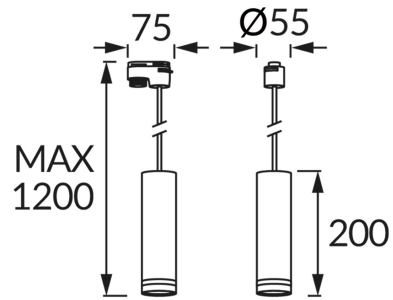

## INFORMACJE PODSTAWOWE

Nazwa produktu:	ZULA TRA 20 GU10 WHITE
Indeks Ideus:	03993
Kod kreskowy EAN:	5901477339936
Kolor:	Biały
Materiał:	Odlew stopu aluminium, szkło akrylowe
Wysokość:	1200 mm
Szerokość:	75 mm
Głębokość:	55 mm
Opakowanie zbiorcze:	30 szt.

## UWAGI

Przewód o długości 100 cm

## PARAMETRY PRODUKTU

Zasilanie:	220-240V 50/60Hz
Moc:	max 35 W
Rodzaj trzonka:	GU10
Dedykowane źródło światła:	LED
	<b>Możliwość wymiany źródła światła</b>
Możliwość regulacji kierunku świecenia:	Nie
Klasa ochrony przed porażeniem elektrycznym:	2
Stopień odporności na wnikanie ciał stałych i wilgoci:	IP20
	<b>Do zastosowania wewnątrz</b>
CE	Deklaracja zgodności