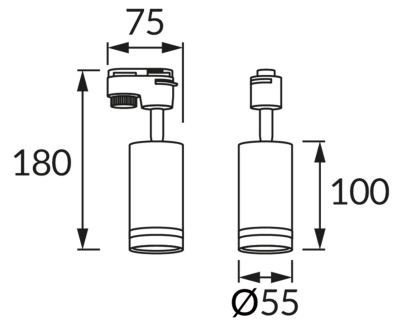

## ІНФОРМАЦІЙНА КАРТКА ТОВАРУ

### ОСНОВНА ІНФОРМАЦІЯ

Назва продукту:	<b>ZULA TRA GU10 BLACK</b>
Індекс Ideus:	<b>03992</b>
EAN штрих-код:	<b>5901477339929</b>
Колір :	<b>чорний</b>
Матеріал:	<b>лиття з алюмінієвого сплаву, акрилове скло</b>
Висота:	<b>180 mm</b>
Ширина:	<b>75 mm</b>
Глибина:	<b>55 mm</b>
Упаковка в коробці:	<b>50 шт.</b>

### ПАРАМЕТРИ ТОВАРУ

Живлення:	<b>220-240V 50/60Hz</b>
Потужність:	<b>max 35 W</b>
Цоколь:	<b>GU10</b>
Спеціалізоване джерело світла:	<b>LED</b>
	<b>Можливість заміни джерела світла</b>
У виробі реалізована можливість регулювання напрямку освітлення:	<b>так</b>
Клас захисту від ушкодження струмом:	<b>2</b>
ступінь стійкості до проникнення твердих предметів і вологи:	<b>IP20</b>
	<b>для застосування лише всередині приміщень</b>
CE	<b>Декларація про відповідність</b>