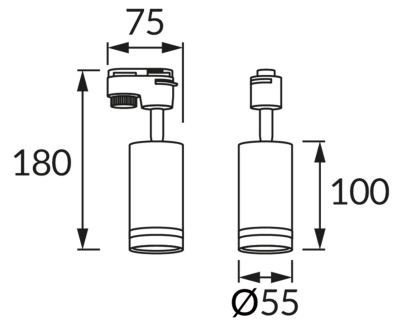

INFORMAČNÝ LIST VÝROBKU**ZÁKLADNÉ INFORMÁCIE**

Názov produktu:	ZULA TRA GU10 BLACK
Ideus index:	03992
Čiarový kód EAN:	5901477339929
Farba :	čierna
Materiál:	Odliaatok z hliníkovej zliatiny, akrylátové sklo
Výška:	180 mm
Šírka:	75 mm
Hĺbka:	55 mm
Balenie krabica:	50 ks.

PARAMETRE VÝROBKU

Napájanie:	220-240V 50/60Hz
Výkon:	max 35 W
Pätica:	GU10
Určený svetelný zdroj:	LED
	Možnosť výmeny svetelného zdroja
Výrobok má možnosť nastavenia smeru svietenia:	áno
Trieda ochrany pred úrazom elektrickým prúdom:	2
Stupeň ochrany poskytovaného pred vniknutím prachom, náhodným kontaktom a vodou:	IP20
	K vnútornému použitiu
CE	Vyhlásenie o zhode