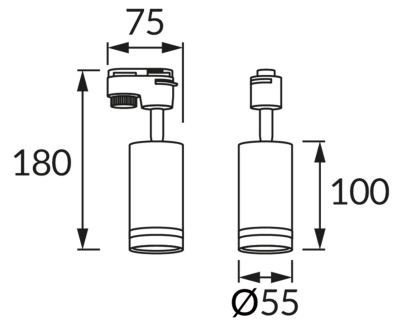

ИНФОРМАЦИОННАЯ КАРТОЧКА ПРОДУКТА

ОСНОВНАЯ ИНФОРМАЦИЯ

Название продукта:	ZULA TRA GU10 BLACK
Индекс Ideus:	03992
Штрих-код EAN:	5901477339929
Цвет :	черный
Материал:	литье из алюминиевого сплава, акриловое стекло
Высота:	180 mm
Ширина:	75 mm
Глубина:	55 mm
Упаковка коробки:	50 шт.

PRODUCT PARAMETERS

Питание:	220-240V 50/60Hz
Мощность:	max 35 W
Цоколь:	GU10
Предлагаемый источник света:	LED
	Возможность замены источника света
Направление света в изделии можно регулировать:	да
Класс защиты от поражения электрическим током:	2
:	IP20
	для применения внутри
CE	Декларация о соответствии