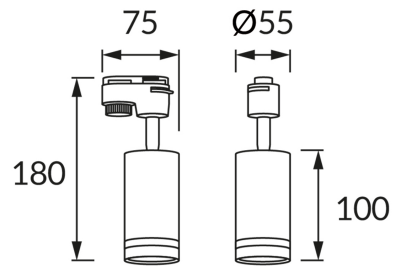

## ІНФОРМАЦІЙНА КАРТКА ТОВАРУ

### ОСНОВНА ІНФОРМАЦІЯ

Назва продукту:	<b>ZULA TRA GU10 WHITE</b>
Індекс Ideus:	<b>03991</b>
EAN штрих-код:	<b>5901477339912</b>
Колір :	<b>білий</b>
Матеріал:	<b>лиття з алюмінієвого сплаву, акрилове скло</b>
Висота:	<b>180 mm</b>
Ширина:	<b>75 mm</b>
Глибина:	<b>55 mm</b>
Упаковка в коробці:	<b>50 шт.</b>

### ПАРАМЕТРИ ТОВАРУ

Живлення:	<b>220-240V 50/60Hz</b>
Потужність:	<b>max 35 W</b>
Цоколь:	<b>GU10</b>
Спеціалізоване джерело світла:	<b>LED</b>
	<b>Можливість заміни джерела світла</b>
У виробі реалізована можливість регулювання напряму освітлення:	<b>так</b>
Клас захисту від ушкодження струмом:	<b>2</b>
ступінь стійкості до проникнення твердих предметів і вологи:	<b>IP20</b>
	<b>для застосування лише всередині приміщень</b>
CE	<b>Декларація про відповідність</b>