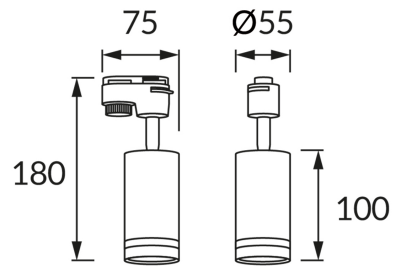

**INFORMAČNÝ LIST VÝROBKU****ZÁKLADNÉ INFORMÁCIE**

Názov produktu:	<b>ZULA TRA GU10 WHITE</b>
Ideus index:	<b>03991</b>
Čiarový kód EAN:	<b>5901477339912</b>
Farba :	<b>Biela</b>
Materiál:	<b>Odliatok z hliníkovej zliatiny, akrylátové sklo</b>
Výška:	<b>180 mm</b>
Šírka:	<b>75 mm</b>
Hĺbka:	<b>55 mm</b>
Balenie krabica:	<b>50 ks.</b>

**PARAMETRE VÝROBKU**

Napájanie:	<b>220-240V 50/60Hz</b>
Výkon:	<b>max 35 W</b>
Pätica:	<b>GU10</b>
Určený svetelný zdroj:	<b>LED</b>
	<b>Možnosť výmeny svetelného zdroja</b>
Výrobok má možnosť nastavenia smeru svietenia:	<b>áno</b>
Trieda ochrany pred úrazom elektrickým prúdom:	<b>2</b>
Stupeň ochrany poskytovaného pred vniknutím prachom, náhodným kontaktom a vodou:	<b>IP20</b>
	<b>K vnútornému použitiu</b>
CE	<b>Vyhlásenie o zhode</b>