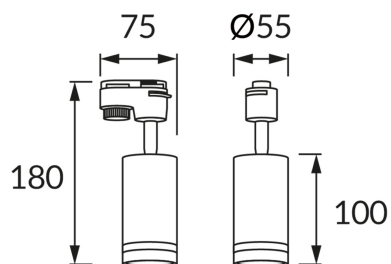

### ОСНОВНАЯ ИНФОРМАЦИЯ

Название продукта:	<b>ZULA TRA GU10 WHITE</b>
Индекс Ideus:	<b>03991</b>
Штрих-код EAN:	<b>5901477339912</b>
Цвет :	<b>белый</b>
Материал:	<b>литье из алюминиевого сплава, акриловое стекло</b>
Высота:	<b>180 mm</b>
Ширина:	<b>75 mm</b>
Глубина:	<b>55 mm</b>
Упаковка коробки:	<b>50 шт.</b>

### PRODUCT PARAMETERS

Питание:	<b>220-240V 50/60Hz</b>
Мощность:	<b>max 35 W</b>
Цоколь:	<b>GU10</b>
Предлагаемый источник света:	<b>LED</b>
	<b>Возможность замены источника света</b>
Направление света в изделии можно регулировать:	<b>да</b>
Класс защиты от поражения электрическим током:	<b>2</b>
:	<b>IP20</b>
	<b>для применения внутри</b>
CE	<b>Декларация о соответствии</b>