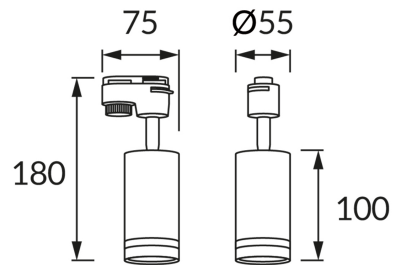

KARTA INFORMACYJNA PRODUKTU

INFORMACJE PODSTAWOWE

Nazwa produktu:	ZULA TRA GU10 WHITE
Indeks Ideus:	03991
Kod kreskowy EAN:	5901477339912
Kolor:	Biały
Materiał:	Odlew stopu aluminium, szkło akrylowe
Wysokość:	180 mm
Szerokość:	75 mm
Głębokość:	55 mm
Opakowanie zbiorcze:	50 szt.

PARAMETRY PRODUKTU

Zasilanie:	220-240V 50/60Hz
Moc:	max 35 W
Rodzaj trzonka:	GU10
Dedykowane źródło światła:	LED
	Możliwość wymiany źródła światła
Możliwość regulacji kierunku świecenia:	Tak
Klasa ochronności przed porażeniem elektrycznym:	2
Stopień odporności na wnikanie ciał stałych i wilgoci:	IP20
	Do zastosowania wewnątrz
CE	Deklaracja zgodności