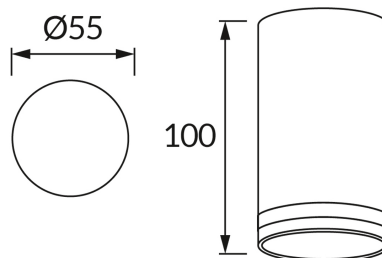

ІНФОРМАЦІЙНА КАРТКА ТОВАРУ

ОСНОВНА ІНФОРМАЦІЯ

Назва продукту:	ZULA DWL GU10 BLACK
Індекс Ideus:	03990
EAN штрих-код:	5901477339905
Колір :	чорний
Матеріал:	лиття з алюмінієвого сплаву, акрилове скло
Висота:	100 mm
Ширина:	55 mm
Глибина:	55 mm
Упаковка в коробці:	100 шт.

ПАРАМЕТРИ ТОВАРУ

Живлення:	220-240V 50/60Hz
Потужність:	max 35 W
Цоколь:	GU10
Спеціалізоване джерело світла:	LED
	Можливість заміни джерела світла
У виробі реалізована можливість регулювання напрямку освітлення:	ні
Клас захисту від ушкодження струмом:	1
ступінь стійкості до проникнення твердих предметів і вологи:	IP20
	для застосування лише всередині приміщень
CE	Декларація про відповідність