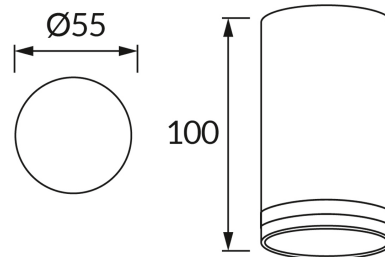

**INFORMAČNÝ LIST VÝROBKU****ZÁKLADNÉ INFORMÁCIE**

Názov produktu:	<b>ZULA DWL GU10 BLACK</b>
Ideus index:	<b>03990</b>
Čiarový kód EAN:	<b>5901477339905</b>
Farba :	<b>čierna</b>
Materiál:	<b>Odliaatok z hliníkovej zliatiny, akrylátové sklo</b>
Výška:	<b>100 mm</b>
Šírka:	<b>55 mm</b>
Hĺbka:	<b>55 mm</b>
Balenie krabica:	<b>100 ks.</b>

**PARAMETRE VÝROBKU**

Napájanie:	<b>220-240V 50/60Hz</b>
Výkon:	<b>max 35 W</b>
Pätica:	<b>GU10</b>
Určený svetelný zdroj:	<b>LED</b>
	<b>Možnosť výmeny svetelného zdroja</b>
Výrobok má možnosť nastavenia smeru svietenia:	<b>Nie</b>
Trieda ochrany pred úrazom elektrickým prúdom:	<b>1</b>
Stupeň ochrany poskytovaného pred vniknutím prachom, náhodným kontaktom a vodou:	<b>IP20</b>
	<b>K vnútornému použitiu</b>
CE	<b>Vyhlásenie o zhode</b>