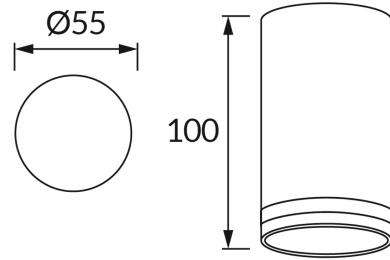

ИНФОРМАЦИОННАЯ КАРТОЧКА ПРОДУКТА

ОСНОВНАЯ ИНФОРМАЦИЯ

Название продукта:	ZULA DWL GU10 BLACK
Индекс Ideus:	03990
Штрих-код EAN:	5901477339905
Цвет :	черный
Материал:	литье из алюминиевого сплава, акриловое стекло
Высота:	100 mm
Ширина:	55 mm
Глубина:	55 mm
Упаковка коробки:	100 шт.

PRODUCT PARAMETERS

Питание:	220-240V 50/60Hz
Мощность:	max 35 W
Цоколь:	GU10
Предлагаемый источник света:	LED
	Возможность замены источника света
Направление света в изделии можно регулировать:	нет
Класс защиты от поражения электрическим током:	1
:	IP20
	для применения внутри
CE	Декларация о соответствии