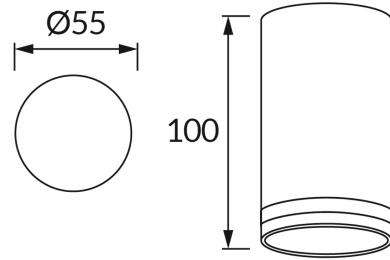

ІНФОРМАЦІЙНА КАРТКА ТОВАРУ

ОСНОВНА ІНФОРМАЦІЯ

Назва продукту:	ZULA DWL GU10 WHITE
Індекс Ideus:	03989
EAN штрих-код:	5901477339899
Колір :	білий
Матеріал:	лиття з алюмінієвого сплаву, акрилове скло
Висота:	100 mm
Ширина:	55 mm
Глибина:	55 mm
Упаковка в коробці:	100 шт.

ПАРАМЕТРИ ТОВАРУ

Живлення:	220-240V 50/60Hz
Потужність:	max 35 W
Цоколь:	GU10
Спеціалізоване джерело світла:	LED
	Можливість заміни джерела світла
У виробі реалізована можливість регулювання напрямку освітлення:	ні
Клас захисту від ушкодження струмом:	1
ступінь стійкості до проникнення твердих предметів і вологи:	IP20
	для застосування лише всередині приміщень
CE	Декларація про відповідність