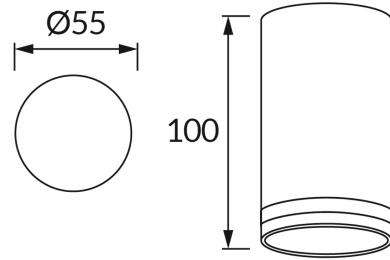

INFORMAČNÝ LIST VÝROBKU**ZÁKLADNÉ INFORMÁCIE**

Názov produktu:	ZULA DWL GU10 WHITE
Ideus index:	03989
Čiarový kód EAN:	5901477339899
Farba :	Biela
Materiál:	Odliaatok z hliníkovej zliatiny, akrylátové sklo
Výška:	100 mm
Šírka:	55 mm
Hĺbka:	55 mm
Balenie krabica:	100 ks.

PARAMETRE VÝROBKU

Napájanie:	220-240V 50/60Hz
Výkon:	max 35 W
Pätica:	GU10
Určený svetelný zdroj:	LED
	Možnosť výmeny svetelného zdroja
Výrobok má možnosť nastavenia smeru svietenia:	Nie
Trieda ochrany pred úrazom elektrickým prúdom:	1
Stupeň ochrany poskytovaného pred vniknutím prachom, náhodným kontaktom a vodou:	IP20
	K vnútornému použitiu
CE	Vyhlásenie o zhode