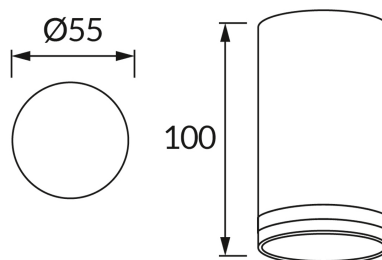

### ОСНОВНАЯ ИНФОРМАЦИЯ

Название продукта:	<b>ZULA DWL GU10 WHITE</b>
Индекс Ideus:	<b>03989</b>
Штрих-код EAN:	<b>5901477339899</b>
Цвет :	<b>белый</b>
Материал:	<b>литье из алюминиевого сплава, акриловое стекло</b>
Высота:	<b>100 mm</b>
Ширина:	<b>55 mm</b>
Глубина:	<b>55 mm</b>
Упаковка коробки:	<b>100 шт.</b>

### PRODUCT PARAMETERS

Питание:	<b>220-240V 50/60Hz</b>
Мощность:	<b>max 35 W</b>
Цоколь:	<b>GU10</b>
Предлагаемый источник света:	<b>LED</b>
	<b>Возможность замены источника света</b>
Направление света в изделии можно регулировать:	<b>нет</b>
Класс защиты от поражения электрическим током:	<b>1</b>
:	<b>IP20</b>
	<b>для применения внутри</b>
CE	<b>Декларация о соответствии</b>