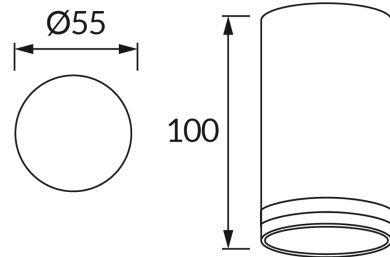

KARTA INFORMACYJNA PRODUKTU

INFORMACJE PODSTAWOWE

Nazwa produktu:	ZULA DWL GU10 WHITE
Indeks Ideus:	03989
Kod kreskowy EAN:	5901477339899
Kolor:	Biały
Materiał:	Odlew stopu aluminium, szkło akrylowe
Wysokość:	100 mm
Szerokość:	55 mm
Głębokość:	55 mm
Opakowanie zbiorcze:	100 szt.

PARAMETRY PRODUKTU

Zasilanie:	220-240V 50/60Hz
Moc:	max 35 W
Rodzaj trzonka:	GU10
Dedykowane źródło światła:	LED
	Możliwość wymiany źródła światła
Możliwość regulacji kierunku świecenia:	Nie
Klasa ochrony przed porażeniem elektrycznym:	1
Stopień odporności na wnikanie ciał stałych i wilgoci:	IP20
	Do zastosowania wewnątrz
CE	Deklaracja zgodności