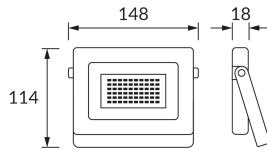

ІНФОРМАЦІЙНА КАРТКА ТОВАРУ

Можливість заміни джерел світла та/або механізмів керування без незворотного пошкодження виробу

ОСНОВНА ІНФОРМАЦІЯ

Назва продукту:	TABLET LED 20W BLACK RGBW
Індекс Ideus:	03988
EAN штрих-код:	5901477339882
Колір :	чорний
Матеріал:	лиття з алюмінієвого сплаву, скло
Висота:	114 mm
Ширина:	148 mm
Глибина:	18 mm
Упаковка в коробці:	40 шт.

ЗАУВАЖЕННЯ

регулювання кольору світла за допомогою дистанційного керування

ПАРАМЕТРИ ТОВАРУ

Живлення:	230V 50Hz
Потужність:	20 W
Спеціалізоване джерело світла:	SMD LED, в комплекті
	незмінне джерело світла
	не використовуйте з диммером
Світлий колір:	багатобарвний
Кут розсилання сили світла:	105°
Термін придатності L70B50, год:	35 000 h
У виробі реалізована можливість регулювання напряму освітлення:	так
Світловий потік джерела світла для еталонної колірної температури:	2 070 lm
Температура кольору:	4300 K
Коефіцієнт віддавання барв Ra:	83
Клас захисту від ушкодження струмом:	1
ступінь захисту від механічних наслідків:	IK07
ступінь стійкості до проникнення твердих предметів і вологи:	IP65
	для застосування зовні чи всередині
Коефіцієнт переміщення (DF, cos φ1):	0.903
CE	Декларація про відповідність