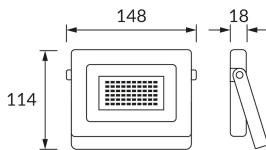

INFORMAČNÝ LIST VÝROBKU

Možnosť výmeny svetelných zdrojov a/alebo ovládacích zariadení bez trvalého poškodenia výrobku

ZÁKLADNÉ INFORMÁCIE

Názov produktu:	TABLET LED 20W BLACK RGBW
Ideus index:	03988
Čiarový kód EAN:	5901477339882
Farba :	čierna
Materiál:	Odliatok z hliníkovej zliatiny, sklo
Výška:	114 mm
Šírka:	148 mm
Hĺbka:	18 mm
Balenie krabica:	40 ks.

KOMENTÁRE

Nastavenie farby svetla pomocou diaľkového ovládača

PARAMETRE VÝROBKU

Napájanie:	230V 50Hz
Výkon:	20 W
Určený svetelný zdroj:	SMD LED, súčasť dodávky
	Nevymeniteľný svetelný zdroj
	Nepoužívajte so sieťovým stmievačom
Farba svetla:	Viacfarebný
Vyžarovací uhol:	105°
Čas použiteľnosti L70B50 v h:	35 000 h
Výrobok má možnosť nastavenia smeru svietenia:	áno
Svetelný tok zdroja svetla pre referenčnú teplotu farby:	2 070 lm
Teplota farieb:	4300 K
Index reprodukcie farieb Ra:	83
Trieda ochrany pred úrazom elektrickým prúdom:	1
Stupeň ochrany proti mechanickým nárazom:	IK07
Stupeň ochrany poskytovaného pred vniknutím prachom, náhodným kontaktom a vodou:	IP65
	K vonkajšiemu alebo vnútornému použitiu
Činiteľ fázového posunu (DF, cos φ1):	0.903
CE	Vyhlásenie o zhode