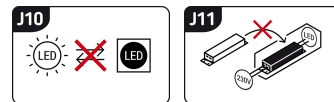

INFORMAČNÝ LIST VÝROBKU

Možnosť výmeny svetelných zdrojov a/alebo ovládacích zariadení bez trvalého poškodenia výrobku

ZÁKLADNÉ INFORMÁCIE

Názov produktu:	TABLET LED 20W BLACK RGBW
Ideus index:	03988
Čiarový kód EAN:	5901477339882
Farba :	čierna
Materiál:	Odliatok z hliníkovej zliatiny, sklo
Výška:	114 mm
Šírka:	148 mm
Hĺbka:	18 mm
Balenie krabica:	40 ks.

KOMENTÁRE

Nastavenie farby svetla pomocou diaľkového ovládača

PARAMETRE VÝROBKU

Napájanie:	230V 50Hz
Výkon:	20 W
Určený svetelný zdroj:	SMD LED, súčasť dodávky
	Nevymeniteľný svetelný zdroj
	Nepoužívajte so sieťovým stmievačom
Farba svetla:	Viacfarebný
Vyžarovací uhol:	105°
Čas použiteľnosti L70B50 v h:	35 000 h
Výrobok má možnosť nastavenia smeru svietenia:	áno
Svetelný tok zdroja svetla pre referenčnú teplotu farby:	2 070 lm
Teplota farieb:	4300 K
Index reprodukcie farieb Ra:	83
Trieda ochrany pred úrazom elektrickým prúdom:	1
Stupeň ochrany proti mechanickým nárazom:	IK07
Stupeň ochrany poskytovaného pred vniknutím prachom, náhodným kontaktom a vodou:	IP65
	K vonkajšiemu alebo vnútornému použitiu
Činiteľ fázového posunu (DF, cos φ1):	0.903
CE	Vyhlásenie o zhode