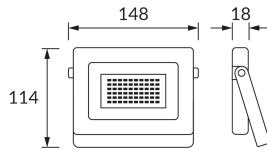

ИНФОРМАЦИОННАЯ КАРТОЧКА ПРОДУКТА

Возможность замены источников света и/или пускорегулирующей аппаратуры без необратимого повреждения изделия

ОСНОВНАЯ ИНФОРМАЦИЯ

Название продукта:	TABLET LED 20W BLACK RGBW
Индекс Ideus:	03988
Штрих-код EAN:	5901477339882
Цвет :	черный
Материал:	литье из алюминиевого сплава, стекло
Высота:	114 mm
Ширина:	148 mm
Глубина:	18 mm
Упаковка коробки:	40 шт.

ПРИМЕЧАНИЯ

регулировка цвета подсветки с помощью пульта дистанционного управления

PRODUCT PARAMETERS

Питание:	230V 50Hz
Мощность:	20 W
Предлагаемый источник света:	SMD LED, в комплекте
	несменный источник света
	не используйте с диммером
Цвет света:	многоцветный
Угол распределения света:	105°
Срок годности L70B50 в ч:	35 000 h
Направление света в изделии можно регулировать:	да
Световой поток источника света для эталонной цветовой температуры:	2 070 lm
Температура цвета:	4300 K
Коэффициент цветопередачи Ra:	83
Класс защиты от поражения электрическим током:	1
степень защиты от механических воздействий:	IK07
:	IP65
	для применения снаружи или внутри
Коэффициент смещения (DF, cos φ1):	0.903
CE	Декларация о соответствии