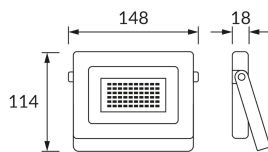

KARTA INFORMACYJNA PRODUKTU

Możliwość wymiany źródeł światła i/lub oddzielnego sprzętu sterującego bez trwałego zniszczenia produktu

INFORMACJE PODSTAWOWE

Nazwa produktu:	TABLET LED 20W BLACK RGBW
Indeks Ideus:	03988
Kod kreskowy EAN:	5901477339882
Kolor:	Czarny
Materiał:	Odlew stopu aluminium, szkło
Wysokość:	114 mm
Szerokość:	148 mm
Głębokość:	18 mm
Opakowanie zbiorcze:	40 szt.

UWAGI

Regulacja barwy światła pilotem

PARAMETRY PRODUKTU

Zasilanie:	230V 50Hz
Moc:	20 W
Dedykowane źródło światła:	SMD LED, w komplecie
	Niewymienne źródło światła
	Nie stosować ze ściemniaczem
Barwa światła:	Wielokolorowa
Kąt rozsyłu światłości:	105°
Okres trwałości L70B50 w h:	35 000 h
Możliwość regulacji kierunku świecenia:	Tak
Strumień świetlny źródła światła dla referencyjnej temperatury barwowej:	2 070 lm
Temperatura barwowa:	4300 K
Współczynnik oddawania barw Ra:	83
Klasa ochronności przed porażeniem elektrycznym:	1
Stopień ochrony przed uderzeniami mechanicznymi:	IK07
Stopień odporności na wnikanie ciał stałych i wilgoci:	IP65
	Do zastosowania na zewnątrz lub wewnątrz
Współczynnik przesuwu fazowego (DF, cos φ1):	0.903
CE	Deklaracja zgodności