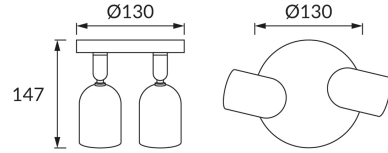

## ІНФОРМАЦІЙНА КАРТКА ТОВАРУ

### ОСНОВНА ІНФОРМАЦІЯ

Назва продукту:	<b>BOGNA GU10 2C BLACK</b>
Індекс Ideus:	<b>03985</b>
EAN штрих-код:	<b>5901477339851</b>
Колір :	<b>чорний</b>
Матеріал:	<b>пластик, полікарбонат ПК</b>
Висота:	<b>147 mm</b>
Ширина:	<b>130 mm</b>
Глибина:	<b>130 mm</b>
Упаковка в коробці:	<b>50 шт.</b>

### ПАРАМЕТРИ ТОВАРУ

Живлення:	<b>220-240V 50/60Hz</b>
Потужність:	<b>2 x max 20 W</b>
Цоколь:	<b>GU10</b>
Спеціалізоване джерело світла:	<b>LED</b>
	<b>Можливість заміни джерела світла</b>
У виробі реалізована можливість регулювання напряму освітлення:	<b>так</b>
Клас захисту від ушкодження струмом:	<b>2</b>
ступінь стійкості до проникнення твердих предметів і вологи:	<b>IP20</b>
	<b>для застосування лише всередині приміщень</b>
CE	<b>Декларація про відповідність</b>