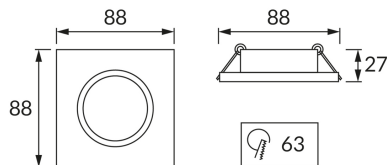

KARTA INFORMACYJNA PRODUKTU

INFORMACJE PODSTAWOWE

Nazwa produktu:	BONO D BLACK
Indeks Ideus:	03981
Kod kreskowy EAN:	5901477339813
Kolor:	Czarny
Materiał:	Blacha stalowa
Wysokość:	27 mm
Szerokość:	88 mm
Głębokość:	88 mm
Opakowanie zbiorcze:	100 szt.

PARAMETRY PRODUKTU

Moc:	max 50 W
Dedykowane źródło światła:	LED - GU10/MR16
	Możliwość wymiany źródła światła
Możliwość regulacji kierunku świecenia:	Tak
Stopień odporności na wnikanie ciał stałych i wilgoci:	IP20
	Do zastosowania wewnątrz
CE	Deklaracja zgodności