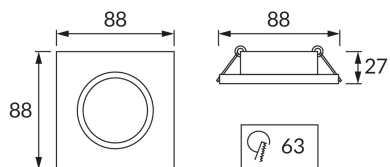

INFORMAČNÝ LIST VÝROBKU**ZÁKLADNÉ INFORMÁCIE**

Názov produktu:	BONO D WHITE
Ideus index:	03980
Čiarový kód EAN:	5901477339806
Farba :	Biela
Materiál:	Kovový výlisok
Výška:	27 mm
Šírka:	88 mm
Hĺbka:	88 mm
Balenie krabica:	100 ks.

PARAMETRE VÝROBKU

Výkon:	max 50 W
Určený svetelný zdroj:	LED - GU10/MR16
	Možnosť výmeny svetelného zdroja
Výrobok má možnosť nastavenia smeru svietenia:	áno
Stupeň ochrany poskytovaného pred vniknutím prachom, náhodným kontaktom a vodou:	IP20
	K vnútornému použitiu
CE	Vyhlásenie o zhode