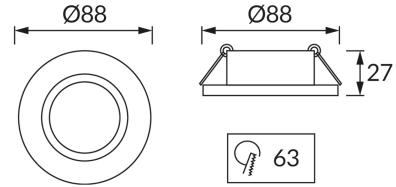

ІНФОРМАЦІЙНА КАРТКА ТОВАРУ

ОСНОВНА ІНФОРМАЦІЯ

Назва продукту:	BONO D MATCHR
Індекс Ideus:	03979
EAN штрих-код:	5901477339790
Колір :	матовий хром
Матеріал:	листова сталь
Висота:	27 mm
Ширина:	88 mm
Глибина:	88 mm
Упаковка в коробці:	100 шт.

ПАРАМЕТРИ ТОВАРУ

Потужність:	max 50 W
Спеціалізоване джерело світла:	LED - GU10/MR16
	Можливість заміни джерела світла
У виробі реалізована можливість регулювання напрямку освітлення:	так
ступінь стійкості до проникнення твердих предметів і вологи:	IP20
	для застосування лише всередині приміщень
CE	Декларація про відповідність