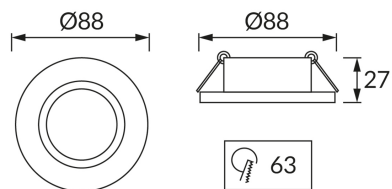

INFORMAČNÝ LIST VÝROBKU

ZÁKLADNÉ INFORMÁCIE

Názov produktu:	BONO D MATCHR
Ideus index:	03979
Čiarový kód EAN:	5901477339790
Farba :	Matný chróm
Materiál:	Kovový výlisok
Výška:	27 mm
Šírka:	88 mm
Hĺbka:	88 mm
Balenie krabica:	100 ks.

PARAMETRE VÝROBKU

Výkon:	max 50 W
Určený svetelný zdroj:	LED - GU10/MR16
	Možnosť výmeny svetelného zdroja
Výrobok má možnosť nastavenia smeru svietenia:	áno
Stupeň ochrany poskytovaného pred vniknutím prachom, náhodným kontaktom a vodou:	IP20
	K vnútornému použitiu
CE	Vyhlásenie o zhode