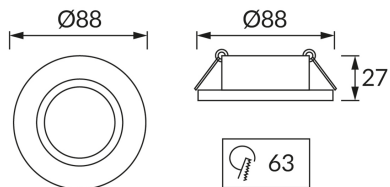

### ОСНОВНАЯ ИНФОРМАЦИЯ

Название продукта:	<b>BONO D MATCHR</b>
Индекс Ideus:	03979
Штрих-код EAN:	5901477339790
Цвет :	<b>матовый хром</b>
Материал:	<b>стальной лист</b>
Высота:	<b>27 mm</b>
Ширина:	<b>88 mm</b>
Глубина:	<b>88 mm</b>
Упаковка коробки:	<b>100 шт.</b>

### PRODUCT PARAMETERS

Мощность:	<b>max 50 W</b>
Предлагаемый источник света:	<b>LED - GU10/MR16</b>
	<b>Возможность замены источника света</b>
Направление света в изделии можно регулировать:	<b>да</b>
:	<b>IP20</b>
	<b>для применения внутри</b>
CE	<b>Декларация о соответствии</b>