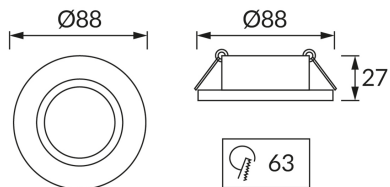

KARTA INFORMACYJNA PRODUKTU**INFORMACJE PODSTAWOWE**

Nazwa produktu:	BONO D MATCHR
Indeks Ideus:	03979
Kod kreskowy EAN:	5901477339790
Kolor:	Matowy chrom
Materiał:	Blacha stalowa
Wysokość:	27 mm
Szerokość:	88 mm
Głębokość:	88 mm
Opakowanie zbiorcze:	100 szt.

PARAMETRY PRODUKTU

Moc:	max 50 W
Dedykowane źródło światła:	LED - GU10/MR16
	Możliwość wymiany źródła światła
Możliwość regulacji kierunku świecenia:	Tak
Stopień odporności na wnikanie ciał stałych i wilgoci:	IP20
	Do zastosowania wewnątrz
CE	Deklaracja zgodności