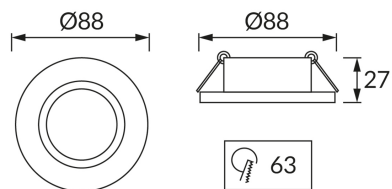

INFORMAČNÝ LIST VÝROBKU

ZÁKLADNÉ INFORMÁCIE

Názov produktu:	BONO D CHROME
Ideus index:	03978
Čiarový kód EAN:	5901477339783
Farba :	Chróm
Materiál:	Kovový výlisok
Výška:	27 mm
Šírka:	88 mm
Hĺbka:	88 mm
Balenie krabica:	100 ks.

PARAMETRE VÝROBKU

Výkon:	max 50 W
Určený svetelný zdroj:	LED - GU10/MR16
	Možnosť výmeny svetelného zdroja
Výrobok má možnosť nastavenia smeru svietenia:	áno
Stupeň ochrany poskytovaného pred vniknutím prachom, náhodným kontaktom a vodou:	IP20
	K vnútornému použitiu
CE	Vyhlásenie o zhode