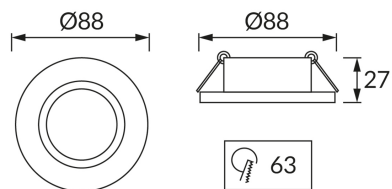

## ZÁKLADNÉ INFORMÁCIE

Názov produktu:	<b>BONO C BLACK</b>
Ideus index:	03977
Čiarový kód EAN:	5901477339776
Farba :	čierna
Materiál:	Kovový výlisok
Výška:	27 mm
Šírka:	88 mm
Hĺbka:	88 mm
Balenie krabica:	100 ks.

## PARAMETRE VÝROBKU

Výkon:	max 50 W
Určený svetelný zdroj:	LED - GU10/MR16
	<b>Možnosť výmeny svetelného zdroja</b>
Výrobok má možnosť nastavenia smeru svietenia:	áno
Stupeň ochrany poskytovaného pred vniknutím prachom, náhodným kontaktom a vodou:	IP20
	<b>K vnútornému použitiu</b>
CE	Vyhlásenie o zhode